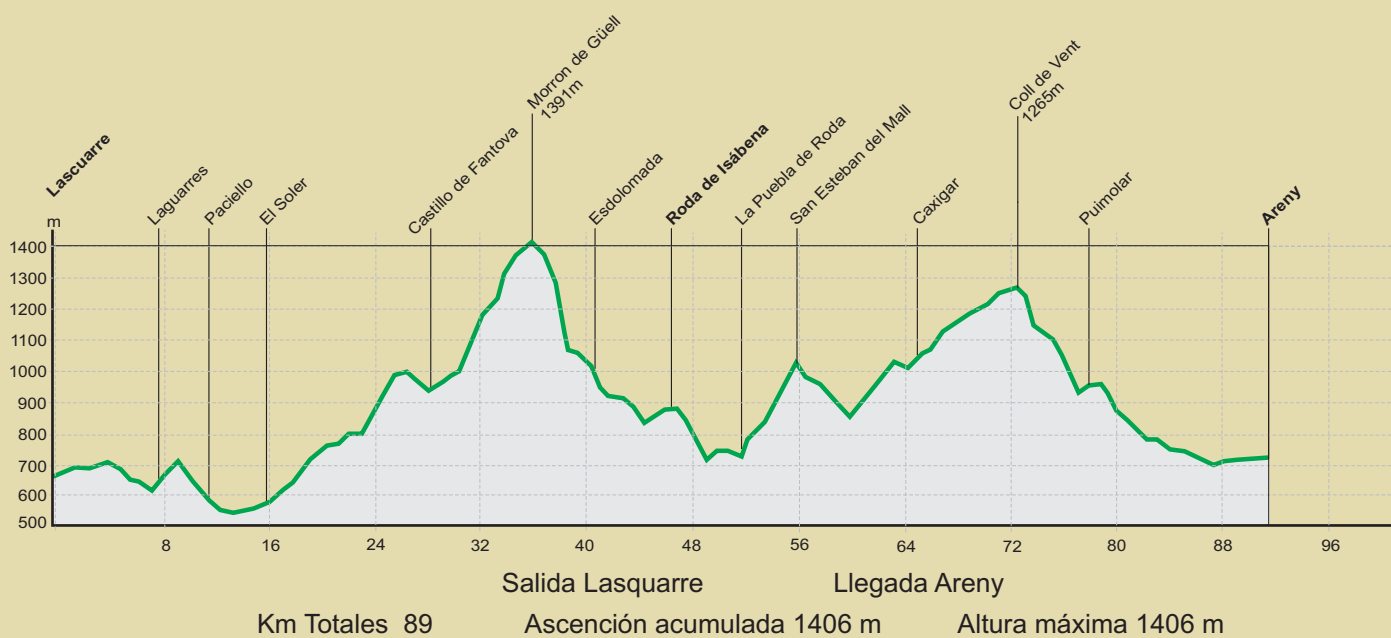

Ruta - Gran Tour Ribagorza

Ruta - Gran Tour Ribagorza (3 etapas)

Ruta - Gran Tour Ribagorza (4 etapas)

Salida Areny Llegada Montfalcó
 Km Totales 53 Ascensión acumulada 1444 m Altura máxima 1106 m

Salida Montfalcó Llegada Benabarre
 Km Totales 80 Ascensión acumulada 1721 m Altura máxima 961 m

Salida Benabarre Llegada Roda de Isábena
 Km Totales 63 Ascensión acumulada 1804 m Altura máxima 1406 m

Salida Roda de Isábena Llegada Areny
 Km Totales 44 Ascensión acumulada 1007 m Altura máxima 1270 m

Ruta - Gran Tour Ribagorza (5 etapas)