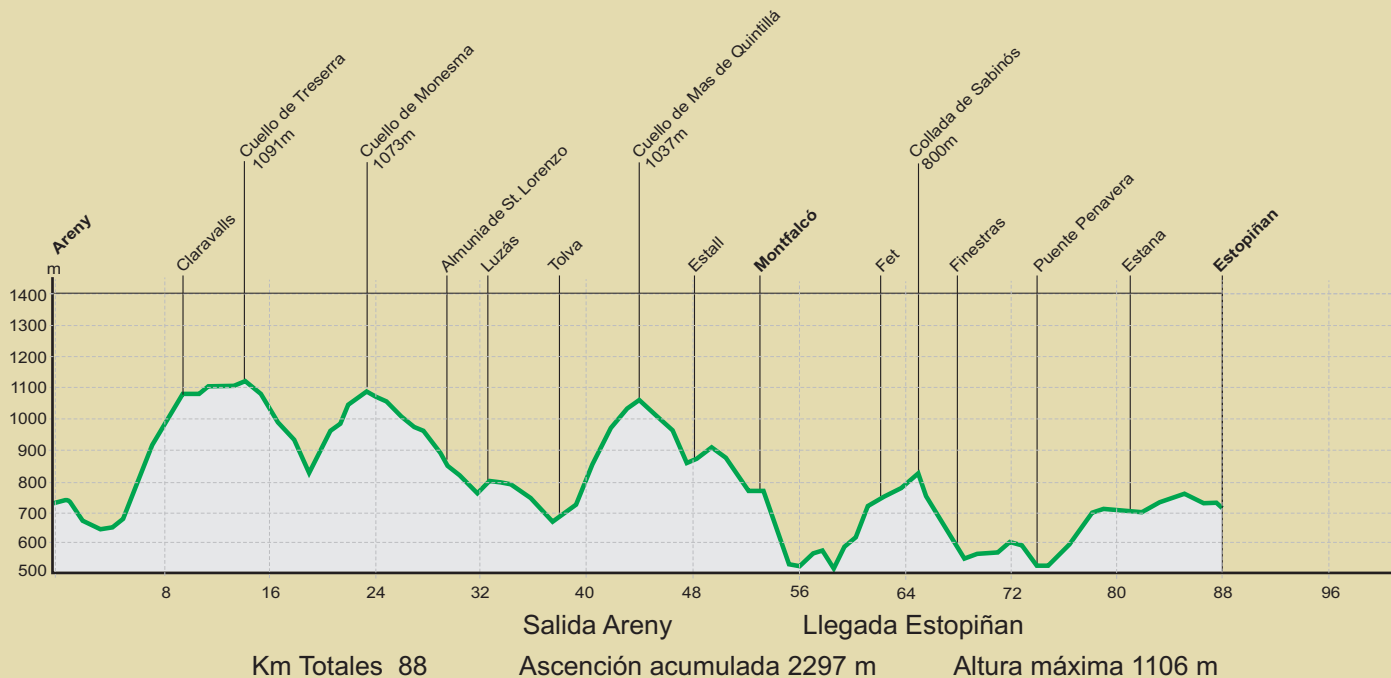

Ruta - Gran Tour Ribagorza

Ruta - Gran Tour Ribagorza (3 etapas)

Ruta - Gran Tour Ribagorza (4 etapas)

Salida Areny Llegada Montfalcó
 Km Totales 53 Ascensión acumulada 1444 m Altura máxima 1106 m

Salida Montfalcó Llegada Benabarre
 Km Totales 80 Ascensión acumulada 1721 m Altura máxima 961 m

Salida Benabarre Llegada Roda de Isábena
 Km Totales 63 Ascensión acumulada 1804 m Altura máxima 1406 m

Salida Roda de Isábena Llegada Areny
 Km Totales 44 Ascensión acumulada 1007 m Altura máxima 1270 m

Ruta - Gran Tour Ribagorza (5 etapas)