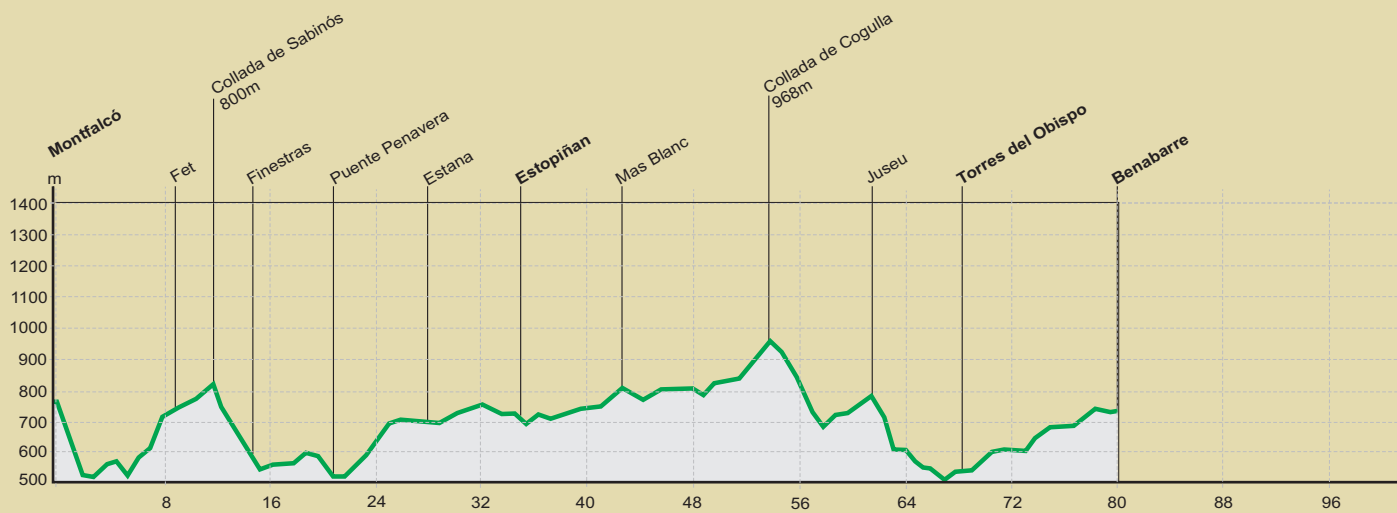

Ruta - Gran Tour Ribagorza

Ruta - Gran Tour Ribagorza (3 etapas)

Ruta - Gran Tour Ribagorza (4 etapas)

Salida Areny Llegada Montfalcó
 Km Totales 53 Ascensión acumulada 1444 m Altura máxima 1106 m

Salida Montfalcó Llegada Benabarre
 Km Totales 80 Ascensión acumulada 1721 m Altura máxima 961 m

Salida Benabarre Llegada Roda de Isábena
 Km Totales 63 Ascensión acumulada 1804 m Altura máxima 1406 m

Salida Roda de Isábena Llegada Areny
 Km Totales 44 Ascensión acumulada 1007 m Altura máxima 1270 m

Ruta - Gran Tour Ribagorza (5 etapas)