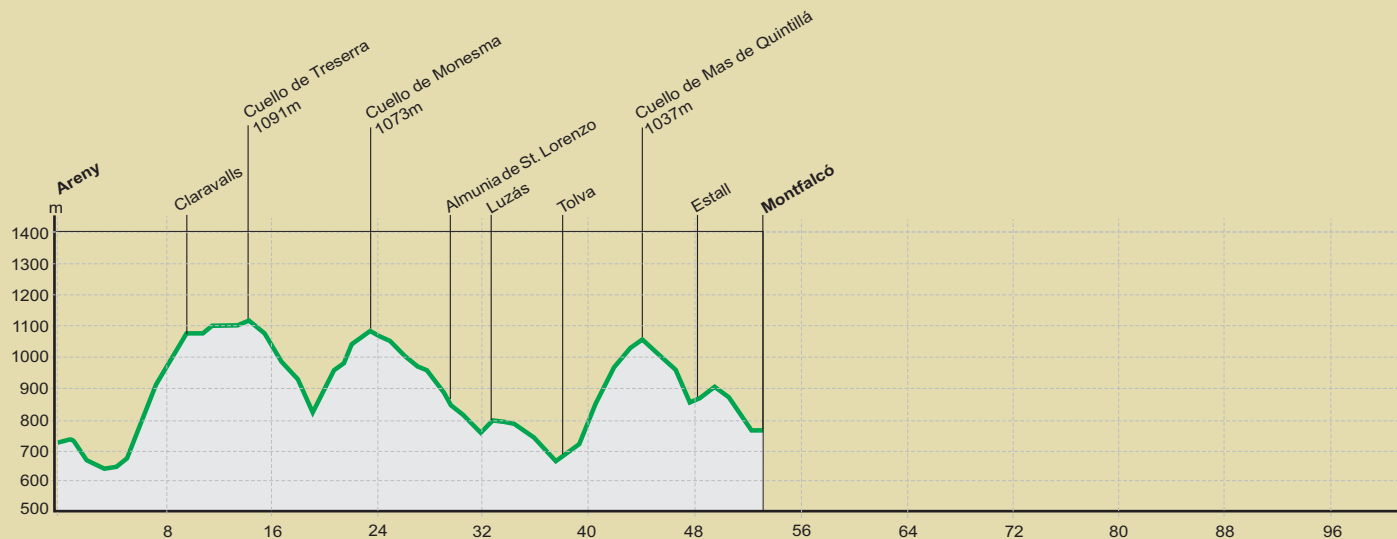

Ruta - Gran Tour Ribagorza

Ruta - Gran Tour Ribagorza (3 etapas)

Ruta - Gran Tour Ribagorza (4 etapas)

Salida Areny Llegada Montfalcó
 Km Totales 53 Ascensión acumulada 1444 m Altura máxima 1106 m

Salida Montfalcó Llegada Benabarre
 Km Totales 80 Ascensión acumulada 1721 m Altura máxima 961 m

Salida Benabarre Llegada Roda de Isábena
 Km Totales 63 Ascensión acumulada 1804 m Altura máxima 1406 m

Salida Roda de Isábena Llegada Areny
 Km Totales 44 Ascensión acumulada 1007 m Altura máxima 1270 m

Ruta - Gran Tour Ribagorza (5 etapas)