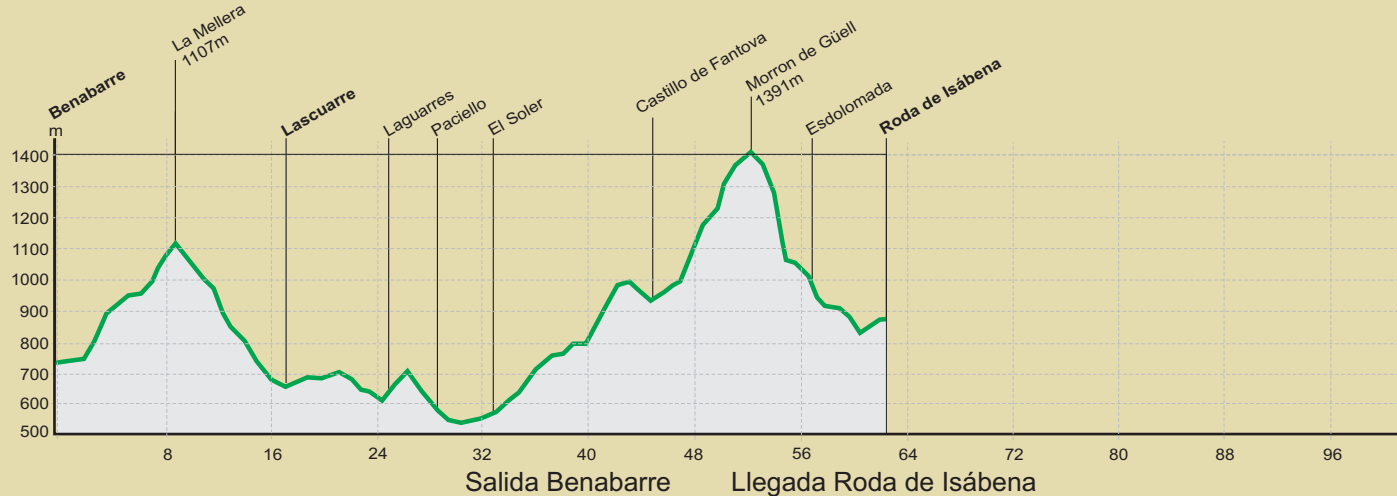

Ruta - Gran Tour Ribagorza

Ruta - Gran Tour Ribagorza (3 etapas)

Ruta - Gran Tour Ribagorza (4 etapas)

Salida Areny Llegada Montfalcó
 Km Totales 53 Ascensión acumulada 1444 m Altura máxima 1106 m

Salida Montfalcó Llegada Benabarre
 Km Totales 80 Ascensión acumulada 1721 m Altura máxima 961 m

Salida Benabarre Llegada Roda de Isábena
 Km Totales 63 Ascensión acumulada 1804 m Altura máxima 1406 m

Salida Roda de Isábena Llegada Areny
 Km Totales 44 Ascensión acumulada 1007 m Altura máxima 1270 m

Ruta - Gran Tour Ribagorza (5 etapas)