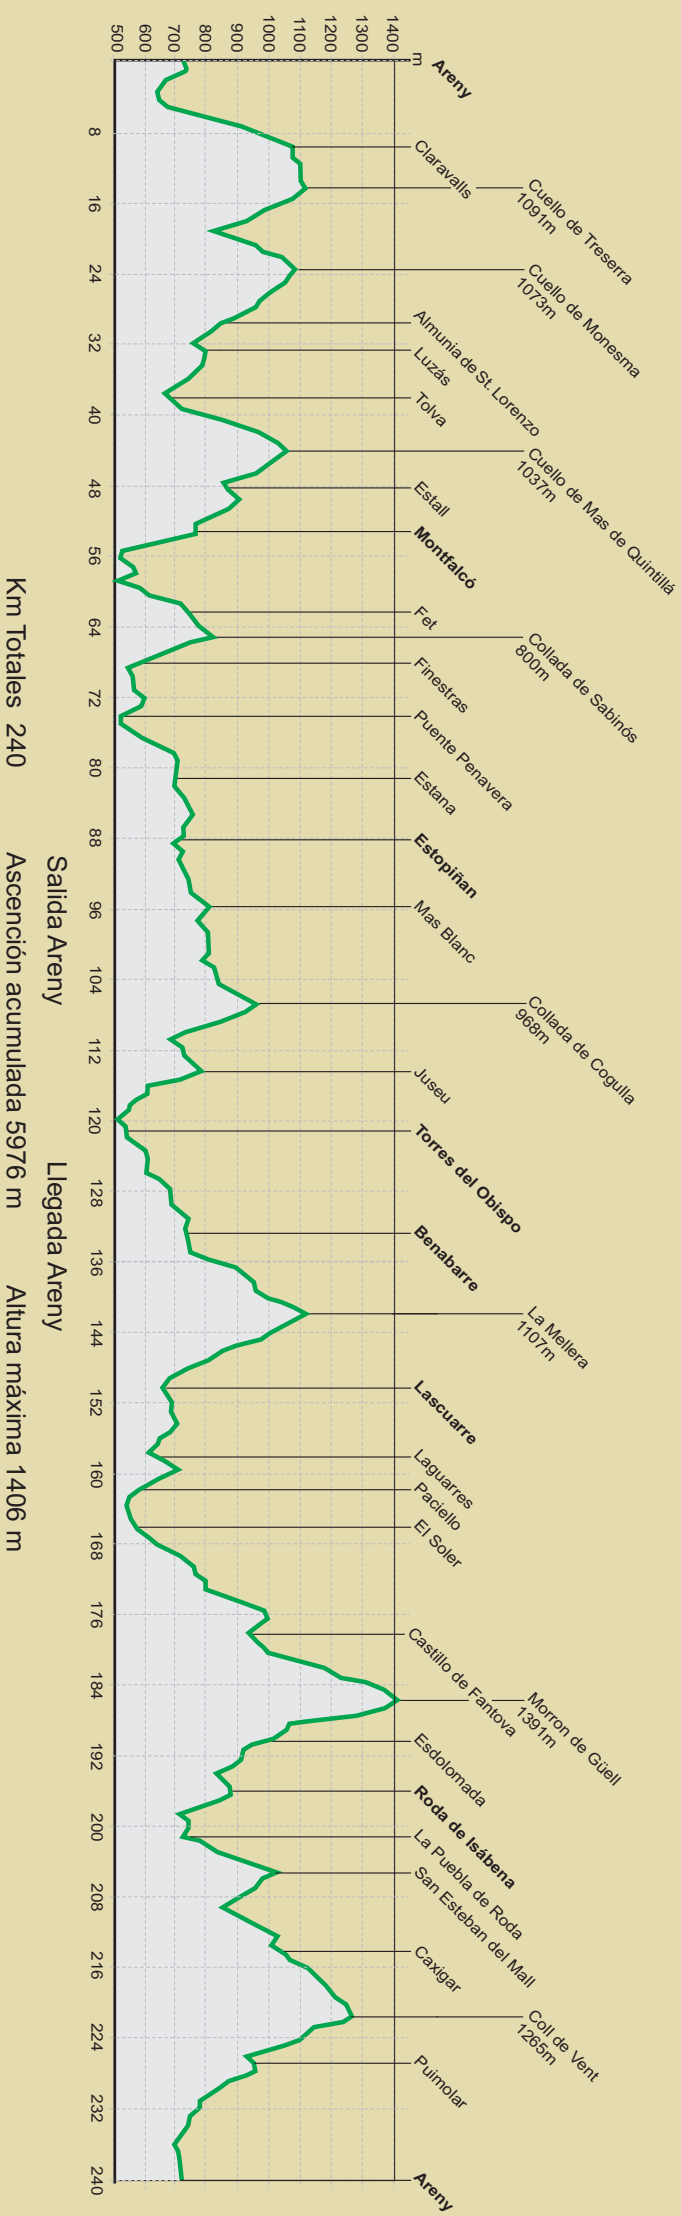

Ruta - Gran Tour Ribagorza

Ruta - Gran Tour Ribagorza (3 etapas)

Ruta - Gran Tour Ribagorza (4 etapas)

Salida Areny Llegada Montfalcó
 Km Totales 53 Ascensión acumulada 1444 m Altura máxima 1106 m

Salida Montfalcó Llegada Benabarre
 Km Totales 80 Ascensión acumulada 1721 m Altura máxima 961 m

Salida Benabarre Llegada Roda de Isábena
 Km Totales 63 Ascensión acumulada 1804 m Altura máxima 1406 m

Salida Roda de Isábena Llegada Areny
 Km Totales 44 Ascensión acumulada 1007 m Altura máxima 1270 m

Ruta - Gran Tour Ribagorza (5 etapas)