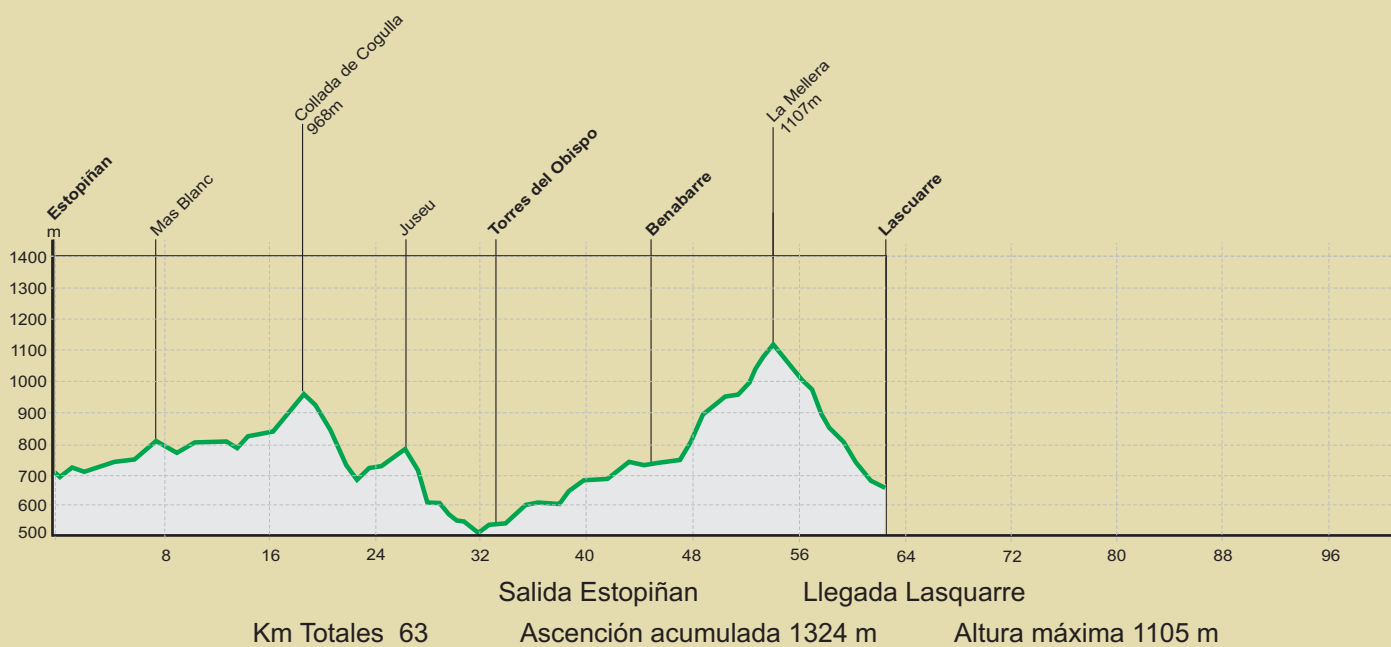

Ruta - Gran Tour Ribagorza

Ruta - Gran Tour Ribagorza (3 etapas)

Ruta - Gran Tour Ribagorza (4 etapas)

Salida Areny Llegada Montfalcó
 Km Totales 53 Ascensión acumulada 1444 m Altura máxima 1106 m

Salida Montfalcó Llegada Benabarre
 Km Totales 80 Ascensión acumulada 1721 m Altura máxima 961 m

Salida Benabarre Llegada Roda de Isábena
 Km Totales 63 Ascensión acumulada 1804 m Altura máxima 1406 m

Salida Roda de Isábena Llegada Areny
 Km Totales 44 Ascensión acumulada 1007 m Altura máxima 1270 m

Ruta - Gran Tour Ribagorza (5 etapas)