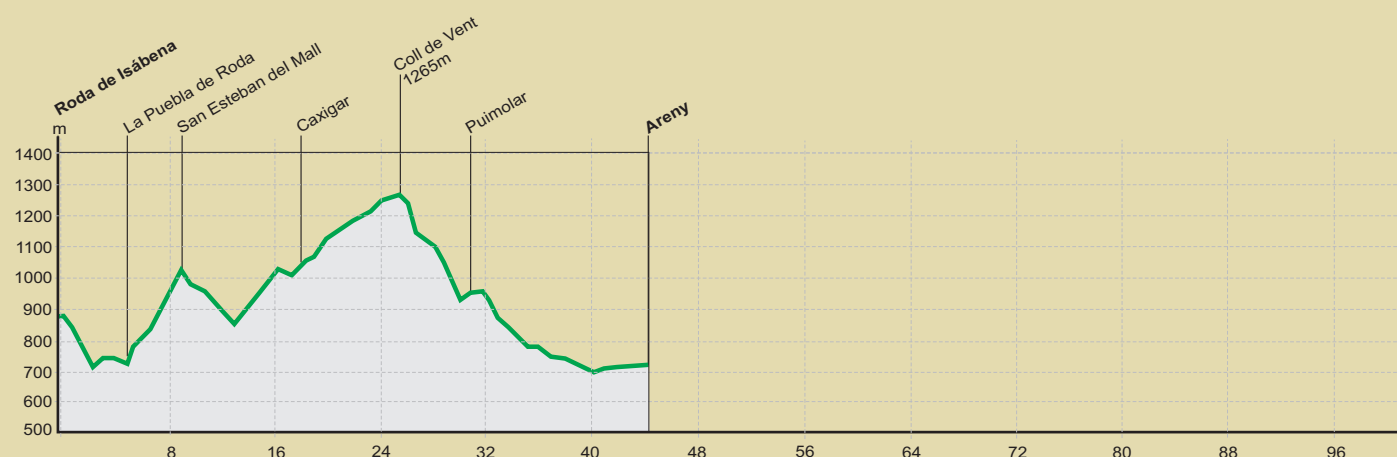

Ruta - Gran Tour Ribagorza

Ruta - Gran Tour Ribagorza (3 etapas)

Ruta - Gran Tour Ribagorza (4 etapas)

Salida Areny Llegada Montfalcó
 Km Totales 53 Ascensión acumulada 1444 m Altura máxima 1106 m

Salida Montfalcó Llegada Benabarre
 Km Totales 80 Ascensión acumulada 1721 m Altura máxima 961 m

Salida Benabarre Llegada Roda de Isábena
 Km Totales 63 Ascensión acumulada 1804 m Altura máxima 1406 m

Salida Roda de Isábena Llegada Areny
 Km Totales 44 Ascensión acumulada 1007 m Altura máxima 1270 m

Ruta - Gran Tour Ribagorza (5 etapas)